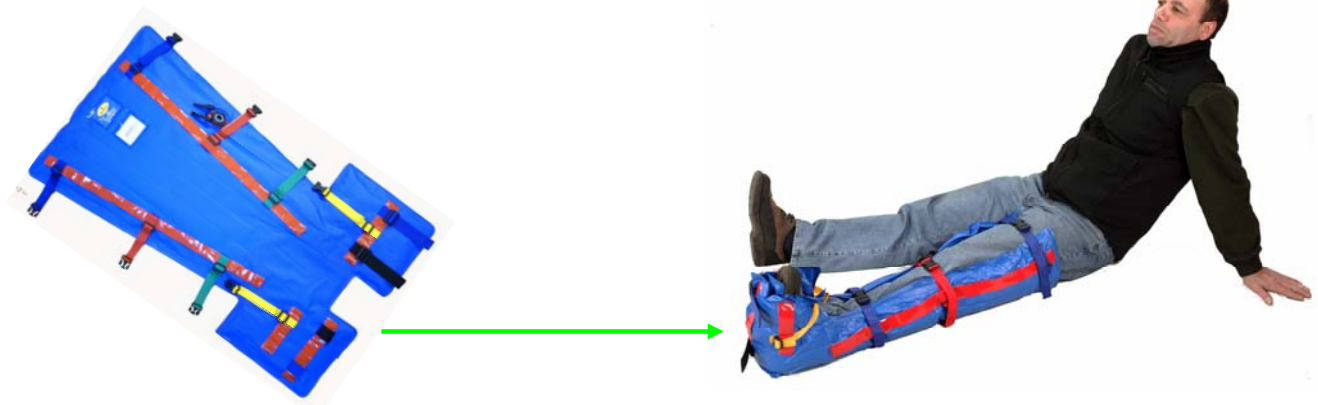

# Die RedVac Vakuumschienen

Die abgewinkelte Beinschiene VS65 bietet Zugriffsmöglichkeit auf die Ferse

## Produktvorteile:

- Das Multi-Kammer-System hält das Granulat in der richtigen Position und macht das Anlegen schnell und unkompliziert
- Die nach den Körperkonturen geformte Schiene bietet eine bequeme und sichere Immobilisation
- Äußerst stabil und flexibel, auch bei extremen Temperaturen
- Biokompatible, strapazierfähige Außenhülle aus TPU mit weiche und angenehme Patientenseite, schnell und einfach zu reinigen
- Robustes, selbstschließendes Vakuumventil mit eingebautem Adapter für alle Vakuumpumpen
- Farbkodierte, frei positionierbare und beidseitig verstellbare Rückhaltegurte
- Röntgen-, CT- und MRT-kompatibel
- Unzerstörbaren Etiketten für einfache Produkt- und Eigentumsidentifikation

## Das RedVac Gurtsystem

Rote Streifen zur Befestigung der abnehmbaren, frei positionierbaren und beidseitig verstellbaren Gurte

### Abgewinkelte Schienen mit abnehmbaren Gurten mit Steckschnallen

	<p>Arm- und Knöchelschiene  <b>VS62X01</b> 1-Kammer  <b>VS63X01</b> Multi-Kammer            5 Gurte            Breite: Ellbogen/Hand 70cm/43cm            Länge: 56cm    Gewicht: 0,9kg  <i>Als Knöchelschiene mit            Zugriffsmöglichkeit auf die Ferse</i></p>
	<p>Beinschiene  <b>VS64X01</b> 1-Kammer  <b>VS65X01</b> Multi-Kammer            5 Gurte            Breite: Oberschenkel/Fuß: 64cm/70cm            Länge: 103cm    Gewicht: 1,9kg  <i>Zugriffsmöglichkeit auf die Ferse</i></p>